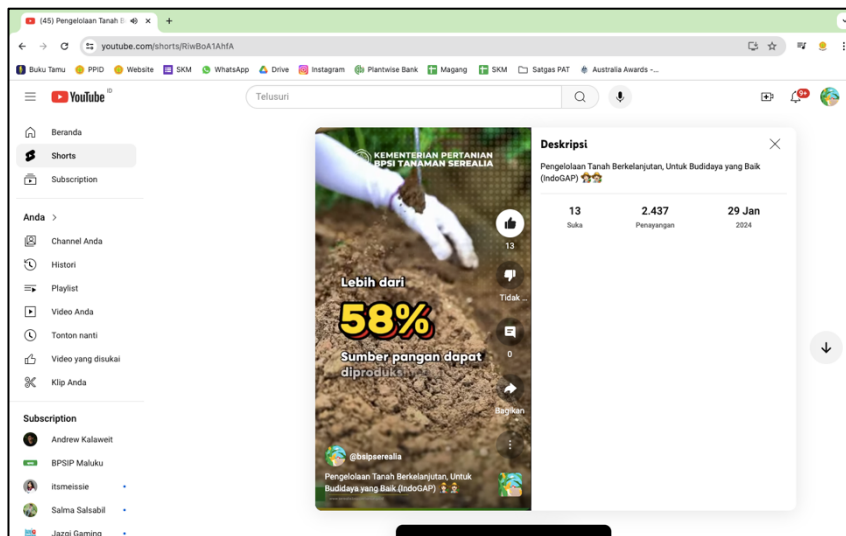

Data Dukung – Kuesioner Penilaian Mandiri Monitoring Dan Evaluasi Keterbukaan Informasi Publik Lingkup Kementerian Pertanian Tahun 2024

8. Pertanian Modern dengan Mekanisasi Pertanian

<https://youtube.com/shorts/lwguJazwTDI?si=G42hhds-yrzqUGGA>

9. Alokasi Pupuk Subsidi

<https://youtube.com/shorts/NCKpc0dtVHs?si=bkl8r_ST6UbRkRhD>

10. Pengolahan Tanah Berkelanjutan untuk Budidaya yang Baik

<https://youtube.com/shorts/RiwBoA1AhfA?si=pOF3_430HeMTJOz9>

Gambar 2. Tangkapan Layar Short Pengolahan Tanah Berkelanjutan untuk Budidaya yang Baik

11. Penanaman Bersama Jagung di Lahan Food Estate

<https://youtube.com/shorts/gaSWIaE8Ses?si=FkUVFJ7d_fWeZvqu>