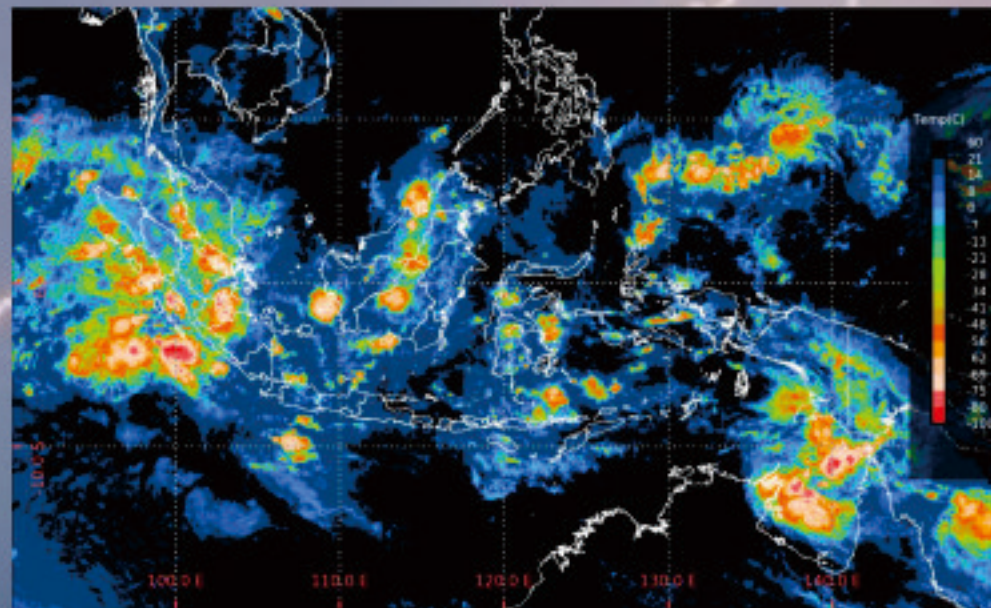

PERINGATAN DINI CUACA DAN IKLIM

Dasarian I Juli 2024

Dasarian II Juni 2024 telah memasuki periode musim kemarau. Tetap waspada terhadap potensi hujan dengan intensitas sedang hingga lebat disertai petir serta bencana kekeringan, banjir bandang, dan longsor di beberapa daerah di Indonesia.